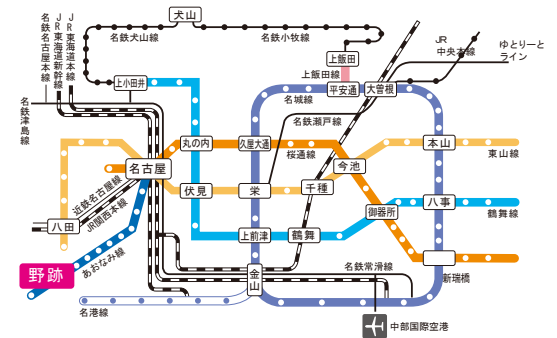

MAP

セントグレース大聖堂

名古屋臨海高速鉄道あおなみ線「野跡駅」の目の前になります。

[POINT VIEW]

[WIDE VIEW]

路線図

ACCESS

✂ 飛行機の場合

✂ 公共交通機関の場合

名古屋駅から

✂ お車の場合

セントグレース大聖堂

※駐車場は、ご予約制となっております。
当局からも、当館周辺の路上駐車ならびに飲酒運転防止に関する厳しい指導を受けておりますので、公共交通機関をご利用くださいますようお願い申し上げます。

セントグレース大聖堂

〒455-0845 愛知県名古屋市港区野跡3-7-9

tel:052-389-3333