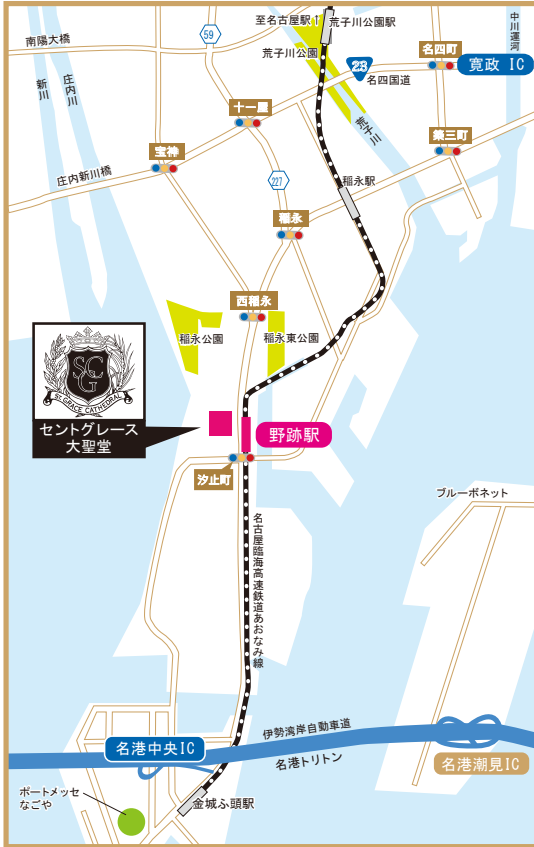

MAP

セントグレース大聖堂

名古屋臨海高速鉄道あおなみ線「野跡駅」の目の前になります。

[POINT VIEW]

[WIDE VIEW]

路線図

ACCESS

✂ 飛行機の場合

✂ 公共交通機関の場合

名古屋駅から

✂ お車の場合

セントグレース大聖堂

※駐車場は、ご予約制となっております。
当局からも、当館周辺の路上駐車ならびに飲酒運転防止に関する厳しい指導を受けておりますので、公共交通機関をご利用くださいますようお願い申し上げます。

セントグレース大聖堂

〒455-0845 愛知県名古屋市港区野跡3-7-9

tel:052-389-3333