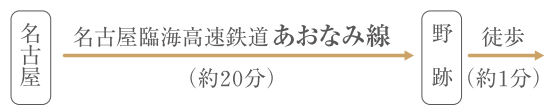

✂ 公共交通機関の場合

名古屋駅から